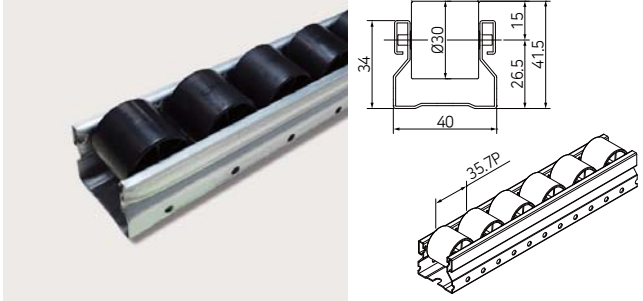

PL-401F_EM

ESD

(OLD NO : PL-4014ED)