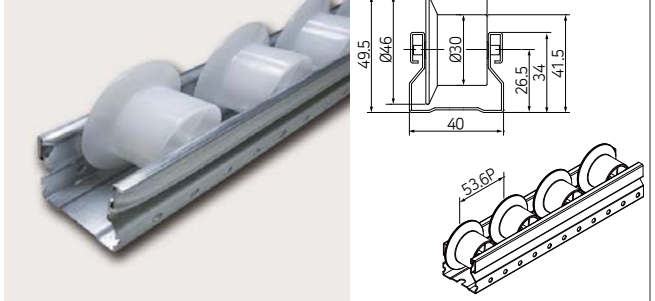

PL-401G_WM

GUIDE ROLLER

(OLD NO : PL-4044WH)