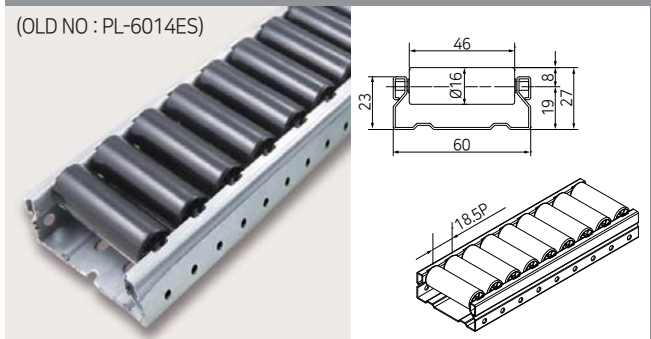

PL-601F_ES

(OLD NO : PL-6014ES)

ESD-SMALL