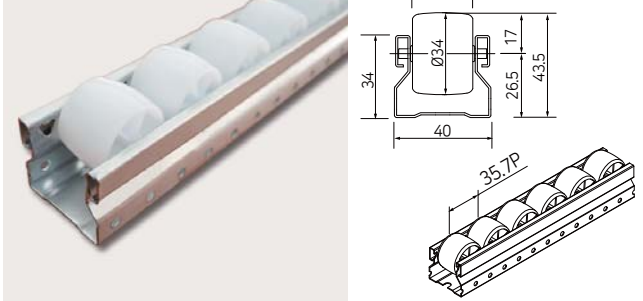

(OLD NO : PL-4014ED)

PL-401G_WM

GUIDE ROLLER

(OLD NO : PL-4044WH)

PL-401R_WL

(OLD NO : PL-4034WH)

ROLLER TRACKS

60 SERIES (STEEL)