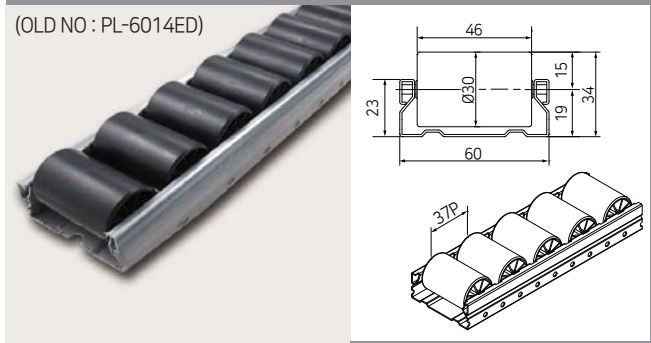

PL-601F_EM

(OLD NO : PL-6014ED)

ESD