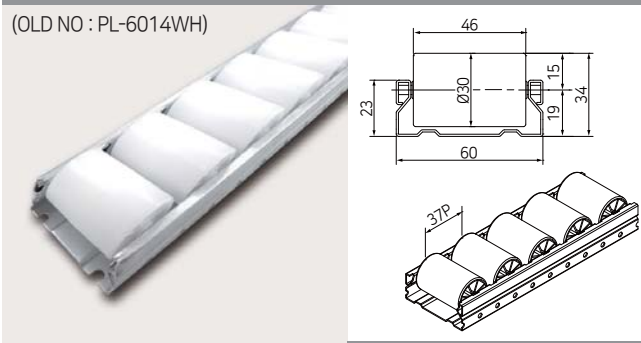

60 SERIES (STEEL)

PL-601F_WM

(OLD NO : PL-6014WH)