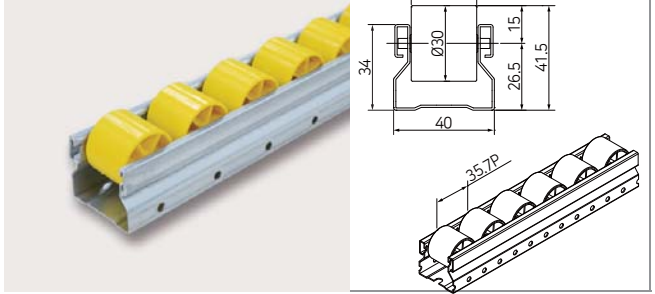

PL-401F_YM

YELLOW

(OLD NO : PL-4014YL)