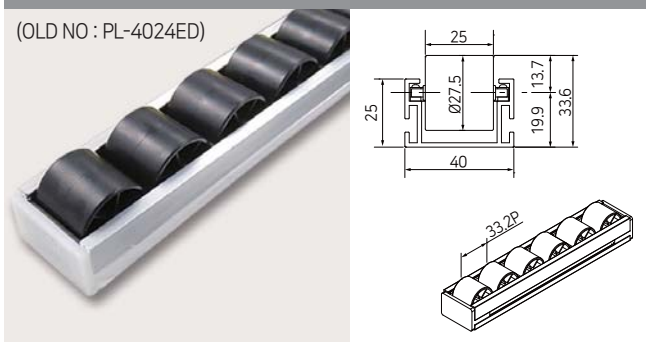

(OLD NO : PL-4024WH)

PL-402F_YM

YELLOW

(OLD NO : PL-4024YL)

PL-402F_EM

ESD

(OLD NO : PL-4024ED)

73 SERIES (ALUMINIUM FRAME)